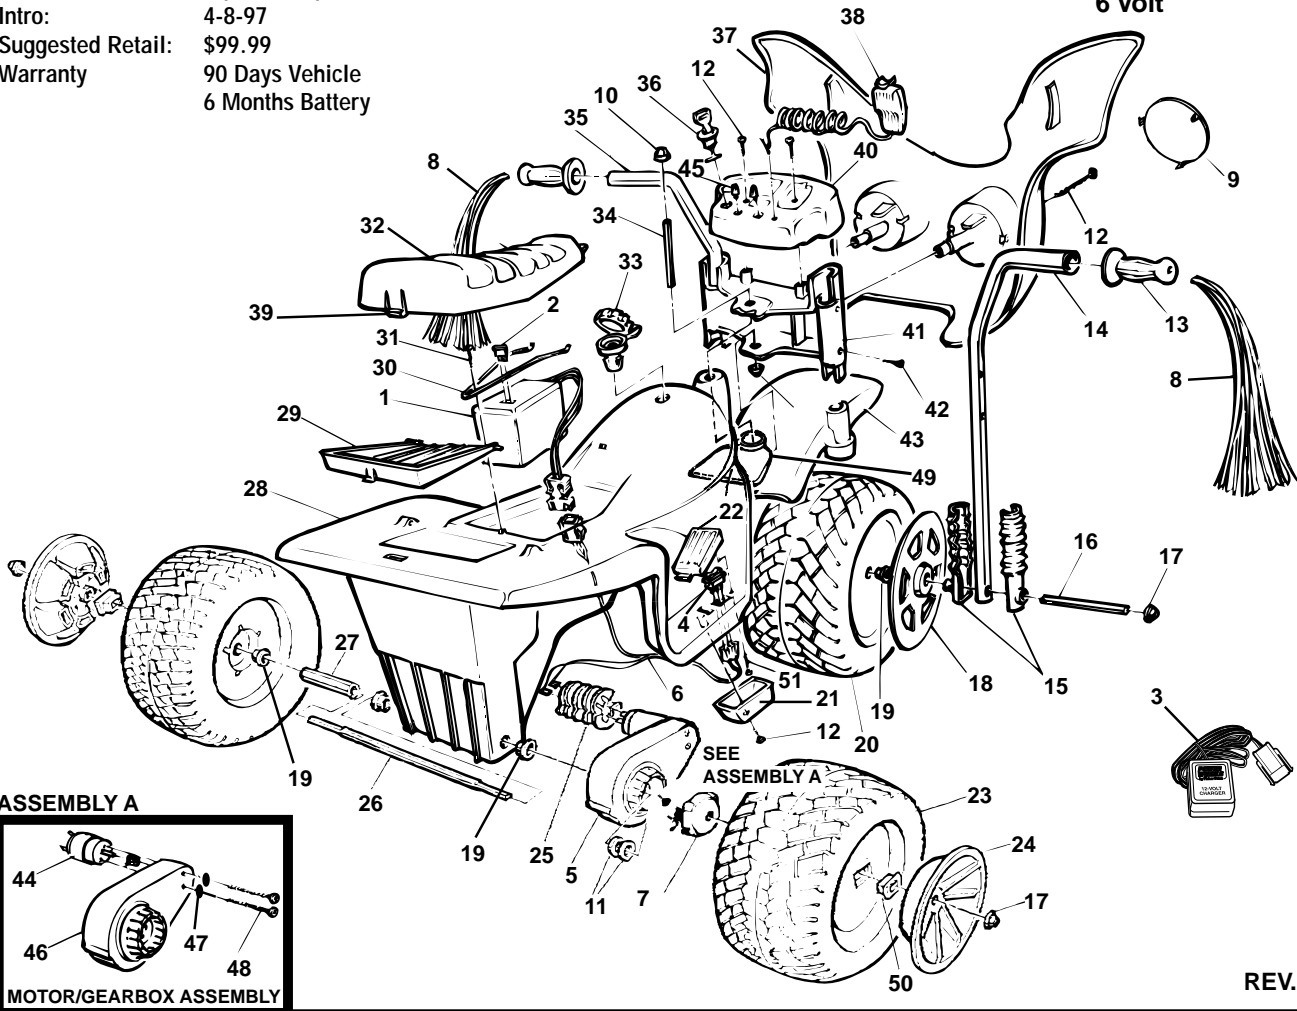

74517-9993 BARBIE® Surf 'N Fun

TRU Exclusive
 Preschool Series

Service Bulletin 154 Service Bulletin 157

6 Volt

REV. 11-16-01 Pav

Item No.	Description	Part No.	Qty.	Item No.	Description	Part No.	Qty.	Item No.	Description	Part No.	Qty.
1	Battery	0801-0339	1	24	Rear Hubcap	74517-2589	2	46	3a Gearbox w/out Motor	74580-9269	1
2	25 amp Fuse	0801-0151	1	25	Motor Cover	76803-2489	1	47	Star Washer	0801-0330	2
3	6 Volt Charger	0801-0243	1	26	Rear Axle	74510-4549	1	48	Motor Bolt	0801-0269	2
4	* & **Foot Switch	0801-0538	1	27	Axle Spacer Tube	74510-4449	1	49	Flex Plate	74510-2159	1
5	3a Motor/Gearbox Assm	74780-9509	1	28	Body (N/A)	74517-2109A	1	50	Rectangular Bushing	74550-2689	2
6	*Wiring Harness	78410-9799	1	29	Trunk Lid	74517-2329	1	51	#8 x 1" Screw	0801-0273	1
7	Driver	77410-2239	1	30	Battery Retainer	74510-4439	1	PARTS NOT SHOWN			
8	Handlebar Streamers	78470-2139	2	31	7/8" Screw	0801-0228	1	#6 - 20 x 1" Screw for			
9	Headlight Lens Set	74517-2159	1	32	Seat	74517-230A	1	Swivel Bracket	0801-0254	1	
10	.354 Cap Nut	0801-0251	2	33	Gas Cap	74517-2179	1	1-1/4" Flex Plate Screw	0801-0216	2	
11	7/16" Washer	0801-0196	2	34	Pivot Pin	74510-4429	1	Literature Bag	74517-9019	1	
12	#8 x 1-1/2" Screw	0801-0308	4	35	Handlebar Set (L&R)	74850-442A	1	Adhesive Harness Clip	0801-0313	1	
13	Handgrip	74517-2169	2	36	Key Assembly	74550-2439	1	Prismatic Label Sheet	74517-0330	1	
14	Handlebar Set (L&R)	74850-442A	1	37	Fairing	74517-2729	1	Paper Label Sheet	74517-0340	1	
15	Shock Set	77410-2089	1	38	Microphone	74780-9479	1	Main Label Sheet	74517-0320	1	
16	Front Axle	74510-4519	1	39	Lock Fastener	77571-2239	1	Owner's Manual	74517-0920	1	
17	.437 Cap Nut	0801-0227	4	(when depleted, use new 74517-2439)				Large Parts Bag	74517-9249	1	
18	Front Hubcap	74517-2579	2	40	Dash	74517-2699	1	Small Parts Bag	74517-9259	1	
19	Wheel Bushing	74550-2689	3	41	Swivel Bracket	74850-2129	1	Handlebar Plug	74510-2169	2	
20	Front Wheel	78470-2469	1	42	3/4" Screw	0801-0223	4				
21	Footboard Cover	77410-2159	1	43	Fender	74517-2249	1				
22	Foot Pedal w/Spring Clip	74517-9429	1	44	Motor w/Pinion	74780-9539	1				
23	Rear Wheel	78470-2459	2	45	Radio Knobs	78570-2179	2				