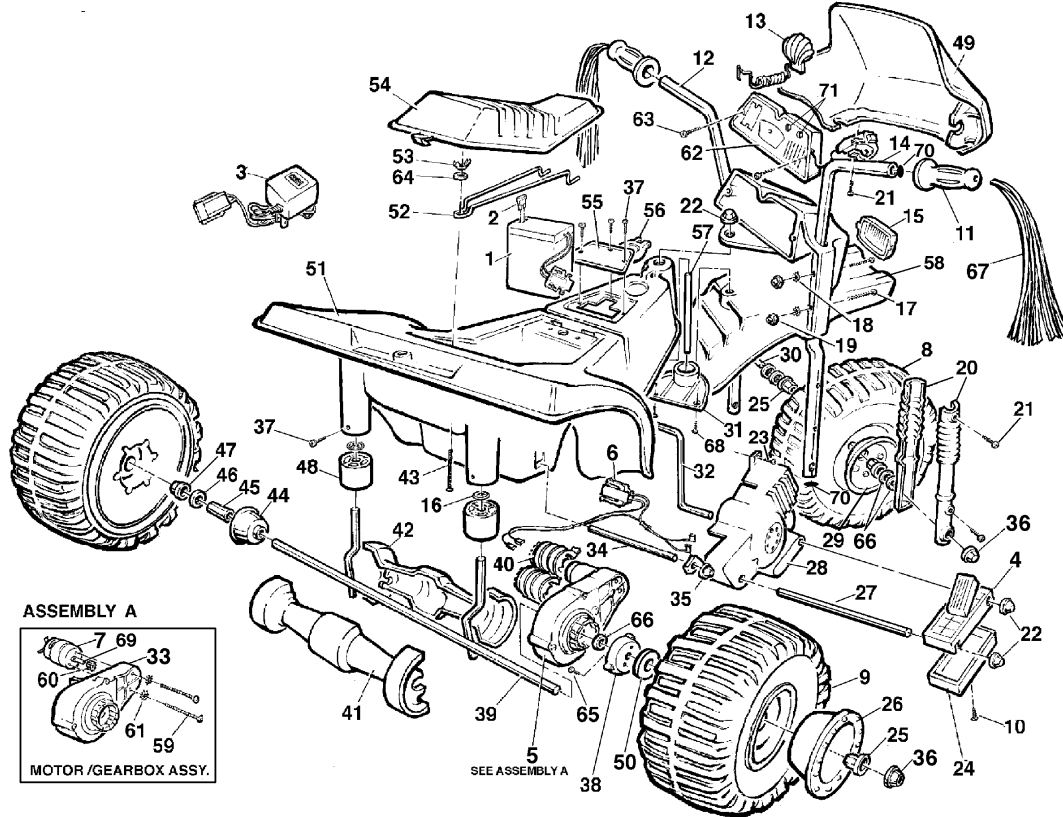

Rev. 9-13-99 CMC

Item No.	Description	Part No.	Qty.	Item No.	Description	Part No.	Qty.	Item No.	Description	Part No.	Qty.
1	Battery, Type H	0801-0339	1	28	(Right) False Motor	80021-0025	1	56	Gas Cap	76125-2249	1
2	25 amp Fuse	0801-0151	1	29	Front Hubcap	74525-2579	2	57	Pivot Pin	76108-4429	1
3	Charger, 6-Volt	0801-0243	1	30	Front Axle	76115-4509	1	58	Fender/Headlight	74525-9289	1
4	Footswitch Assy.	74525-9159	1	31	Flex Plate Base	76115-2259	1	59	Motor Bolts	0801-0269	2
5	3A Motor/Gearbox Assy	74510-9519	1	32	False Motor Support	80021-0074	1	60	Motor Drive Gear	74550-2269	1
6	Wiring Harness	76112-9799	1	33	3A Gearbox	74580-9269	1	61	Star Washers	0801-0330	2
7	Motor 6-Volt	74510-0640	1	34	Support Rod (Rear Motor)	76108-2129	1	62	Sound Box/Trigger	74525-9459	1
8	Front Wheel	74525-2469	1	35	.250 Retainer	0801-0321	2	63	#8 x 1-1/2" Screw	0801-0308	2
9	Rear Wheel	74525-2459	2	36	.437 Cap Nut (White)	0801-0376	4	64	#10 Washer	76822-4409	1
10	#8 x 2" Plascrow	0801-0268	1	37	#10 x 1/2" Screw	0801-0255	5	65	#10 x 1" Screw	0801-0220	2
11	Handgrip (Purple)	74525-2189	2	38	Driver	73233-2239	1	66	Plastic Spacer	73233-2369	5
12	Left Handlebar	74525-4219	1	39	Rear Axle Assembly	76125-4509	1	67	Tassels	73680-2129	2
13	Microphone/Cord	74525-2199	1	40	Motor Cover	74590-2489	1	68	#8-10 1-1/4" Screw	0801-0216	2
14	Right Handlebar	74525-4229	1	41	Axle Cover (Outside)	74525-2149	1	69	D Lock Washer	0801-0327	1
15	Headlight Lens	76112-2129	1	42	Axle Cover (Inside)	74525-2149	1	70	Handlebar Cap Plugs	74510-2169	4
16	.354 Cap Nut	0801-0252	2	43	Carriage Bolt	0801-0305	1	71	Radio Knobs (White)	78570-2179	2
17	1-1/4" Screw	76125-4459	4	44	Axle Cup Spacer	74525-2369	1				
18	Star Washer	76108-4419	4	45	Spacer	76112-2139	1				
19	Acorn Nut	0801-0218	4	46	7/16" Washer	0801-0196	1				
20	Shock Set	74525-2089	2	47	Wheel Bushing	74550-2689	1				
21	#8 x 3/4" Plascrow	0801-0223	5	48	Axle Bushing	76125-2669	2				
22	.354 Cap Nut (White)	0801-0251	6	49	Windshield	74525-2249	1				
23	#8 x 1/2" Plascrow	0801-0202	3	50	Driver Spacer	76188-2419	1				
24	Bottom Cover Footboard	74525-2179	1	51	Body	74525-2109	1				
25	Hex Bushing	73233-2559	4	52	Battery Retainer	76112-4419	1				
26	Rear Hubcap	74525-2589	2	53	Wing Nut	0801-0317	1				
27	Support Rod (Rear Foot Rest)	76108-4439	1	54	Seat (White)	N/A	1				
				55	Cover Panel	76125-2349	1				