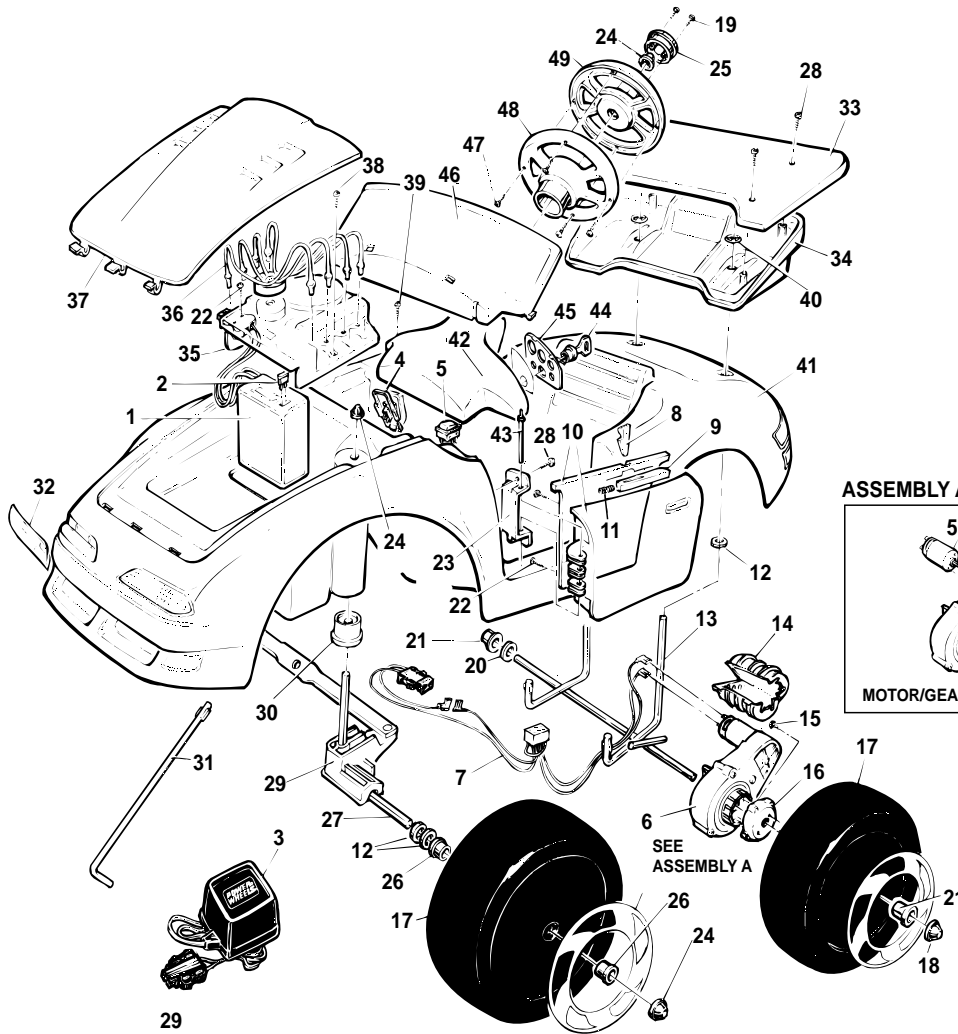

# 73241-9993 / 84620 STATE TROOPER®

TYPE H 6 VOLT

Rev. 06-29-01 Pav

Item No.	Description	Part No.	Qty.	Item No.	Description	Part No.	Qty.	Item No.	Description	Part No.	Qty.
1	Battery, Green Type H N/A	0801-0339	1	23	Door Hinge Support (N/A)	80018-0083	1	44	Key/Housing Assembly (N/A)	80001-0082	1
2	25 amp Fuse	0801-0151	1	24	.354 Cap Nut (Black)	0801-0215	5	45	Dash Cover Plate (N/A)	80016-0022	1
3	Charger, 6 Volt Type H	00801-0975	1	25	Steering Wheel Cap	74550-2729	1	46	Windshield (N/A)	80063-0007	1
4	Footboard Assembly (N/A)	80023-0012	1	26	Front Axle Bushing	74770-2539	4	47	#6 x 1/2" Phillips Screw	0801-0222	4
5	<b>Control Switch</b>	<b>80014-0073</b>	1	27	Front Axle	73241-4509	2	48	Steering Wheel Base (N/A)	80056-0009	1
6	<b>3A Motor/Gearbox Assy</b>	<b>74510-9519</b>	1	28	#10 x 3/4" Screw	0801-0309	5	49	Steering Wheel Cover (N/A)	80056-0010	1
7	<b>Wiring Harness N/A</b>	<b>80064-0028</b>	1	29	Steering Linkage (N/A)	80055-0019	1	50	<b>Motor N/A</b>	<b>74510-0640</b>	1
8	Door Latch Trigger (N/A)	80018-0084	1	30	Post Bushing	74770-2669	2	51	<b>Motor Bolts</b>	<b>0801-0269</b>	2
9	Door Latch (N/A)	80018-0082	1	31	Steering Column (N/A)	80054-0017	1	52	<b>Star Washer</b>	<b>0801-0330</b>	2
10	Inner/Outer Door Set (N/A)	80018-0085	1	32	Headlight Lens Set N/A	80030-0018	1	53	<b>3A Gearbox</b>	<b>74580-9269</b>	1
11	Door Latch Spring N/A	76822-4549	6	33	Spoiler Cover (N/A)	80001-0146	1	<b>PARTS NOT SHOWN</b>			
12	5/16" Washer	0801-0253	1	34	Spoiler Base (N/A)	80001-0145	1				
13	Rear Axle Assembly (N/A)	80046-0014	1	35	Pretend Engine	74771-2119	1	.187 Retainer (For Trigger Mechanism)	78480-2249	2	
14	Motor Cover N/A	76803-2489	1	36	Pretend Engine Plug Wires N/A			Traction Band	80001-0123	1	
15	#10 x 1/2" Screw	0801-0255	1	37	Hood (N/A)	80031-0017	1	Wire Harness Fastener N/A	0801-0311	1	
16	Wheel Driver	73233-2239	1	38	#8 x 7/8" Trusshead Screw	0801-0228	2	1 x 2 Connector Clip (N/A)	80001-0096	2	
17	Wheel (N/A)	80062-0012	4	39	#8 x 3/4" Plascrow	0801-0223	2	Decal Sheet (Vinyl) N/A	80017-0064	1	
18	.437 Cap Nut (Black)	0801-0226	2	40	.354 Retainer w/o Body N/A	0801-0252	2	Decal Sheet (Mylar) (N/A)	80017-0025	1	
19	Screw, Plastilock 1"	0801-0224	2	41	Body (N/A)	80005-0083	1	Literature Bag N/A	80044-0199	1	
20	7/16" Washer	0801-0196	1	42	Dashboard (N/A)	80016-0021	1				
21	Rear Axle Bushing	74550-2689	3	43	3/4" Rivet N/A	0801-0194	1				
22	#8 x 1/2" Phillips Plascrow	0801-0202	5								